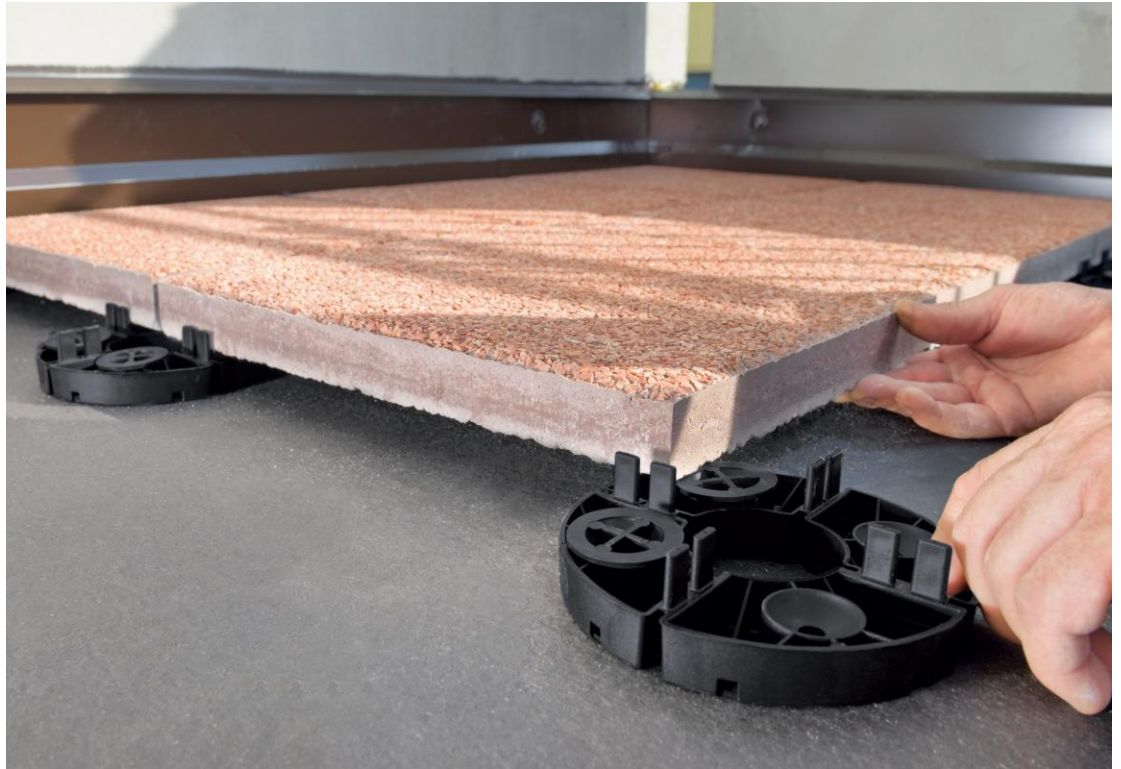

Podkládky pod dlažbu : Nastaviteľná podkládka

NM1 25 - 40 mm

NM2 40 - 70 mm

NM3 60 - 100 mm

LH3 vložka pre úpravu spádu

Cena bez DPH s DPH

NM 1 2,45 2,94 €/ks

NM 2 2,60 3,12 €/ks