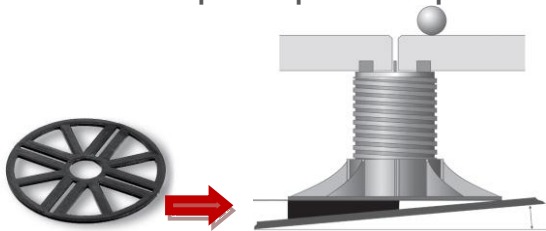

Podkládky pod dlažbu : Nastaviteľná podkládka

NM1 25 - 40 mm

NM2 40 - 70 mm

NM3 60 - 100 mm

LH3 vložka pre úpravu spádu

Cena bez DPH s DPH

NM 1 2,45 2,94 €/ks

NM 2 2,60 3,12 €/ks